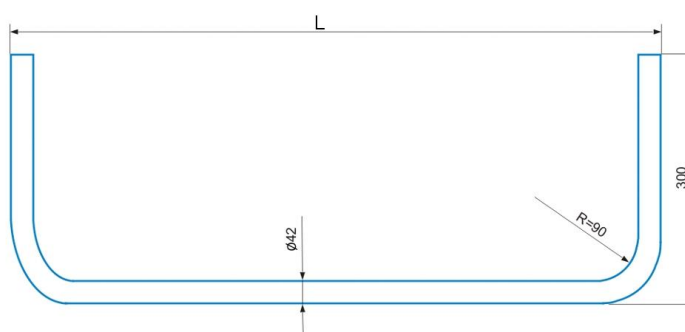

**RPS800**  
**RPS1000**  
**RPV1200**  
**RPV1500**  
**RPV2000**

**profesionálne masívne rameno pre náročné aplikácie**

**technické parametre RPS800/ RPS1000/ RPV1200/ RPV1500/ RPV2000**

dĺžka ramena L (mm)	800 / 1000 / 1200 / 1500 / 2000
priemer trubky (mm)	42
hmotnosť (kg)	1,75 / 2,05 / 2,29 / 3,70 / 4,90
povrchová úprava	galvanický zinok

Obidva konce ramena sú ukončené plastovou zátkou